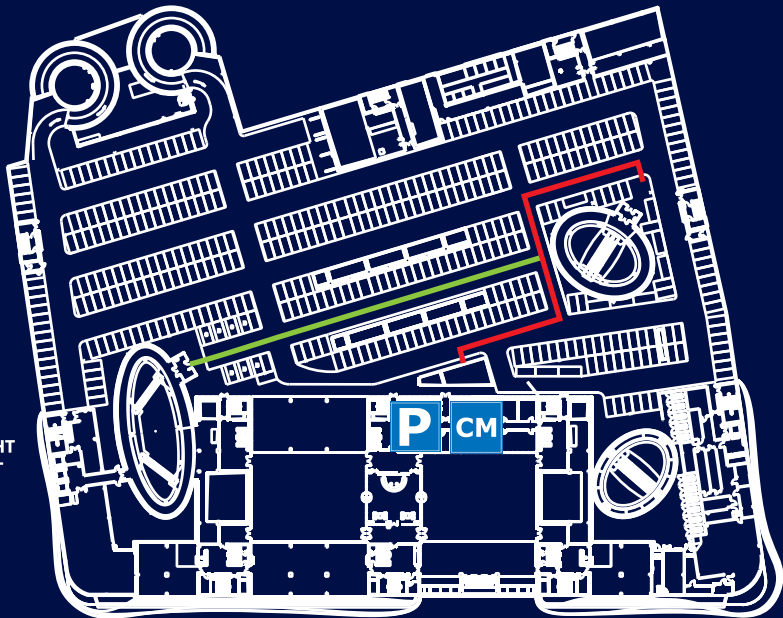

Ground floor / Партер

CM Office

От информационния център:

Вземете ескалатора при магазин Peek & Cloppenburg до ниво P3 на паркинга

Вземете ескалатора или асансьора при магазин New Yorker до ниво P3 на паркинга

ЛЕГЕНДА LEGEND

АСАНСЬОР
ELEVATOR

ЕСКАЛАТОР
ESCALATOR

ИНФОРМАЦИЯ
INFORMATION

P3 / Паркинг

CM ЦЕНТЪР МЕНИДЖМЪНТ
CENTER-MANAGEMENT

P БЮРО ПАРКИНГ
PARKING OFFICE

CM Office

-  От изхода следвате маршрута
-  От изхода следвате маршрута